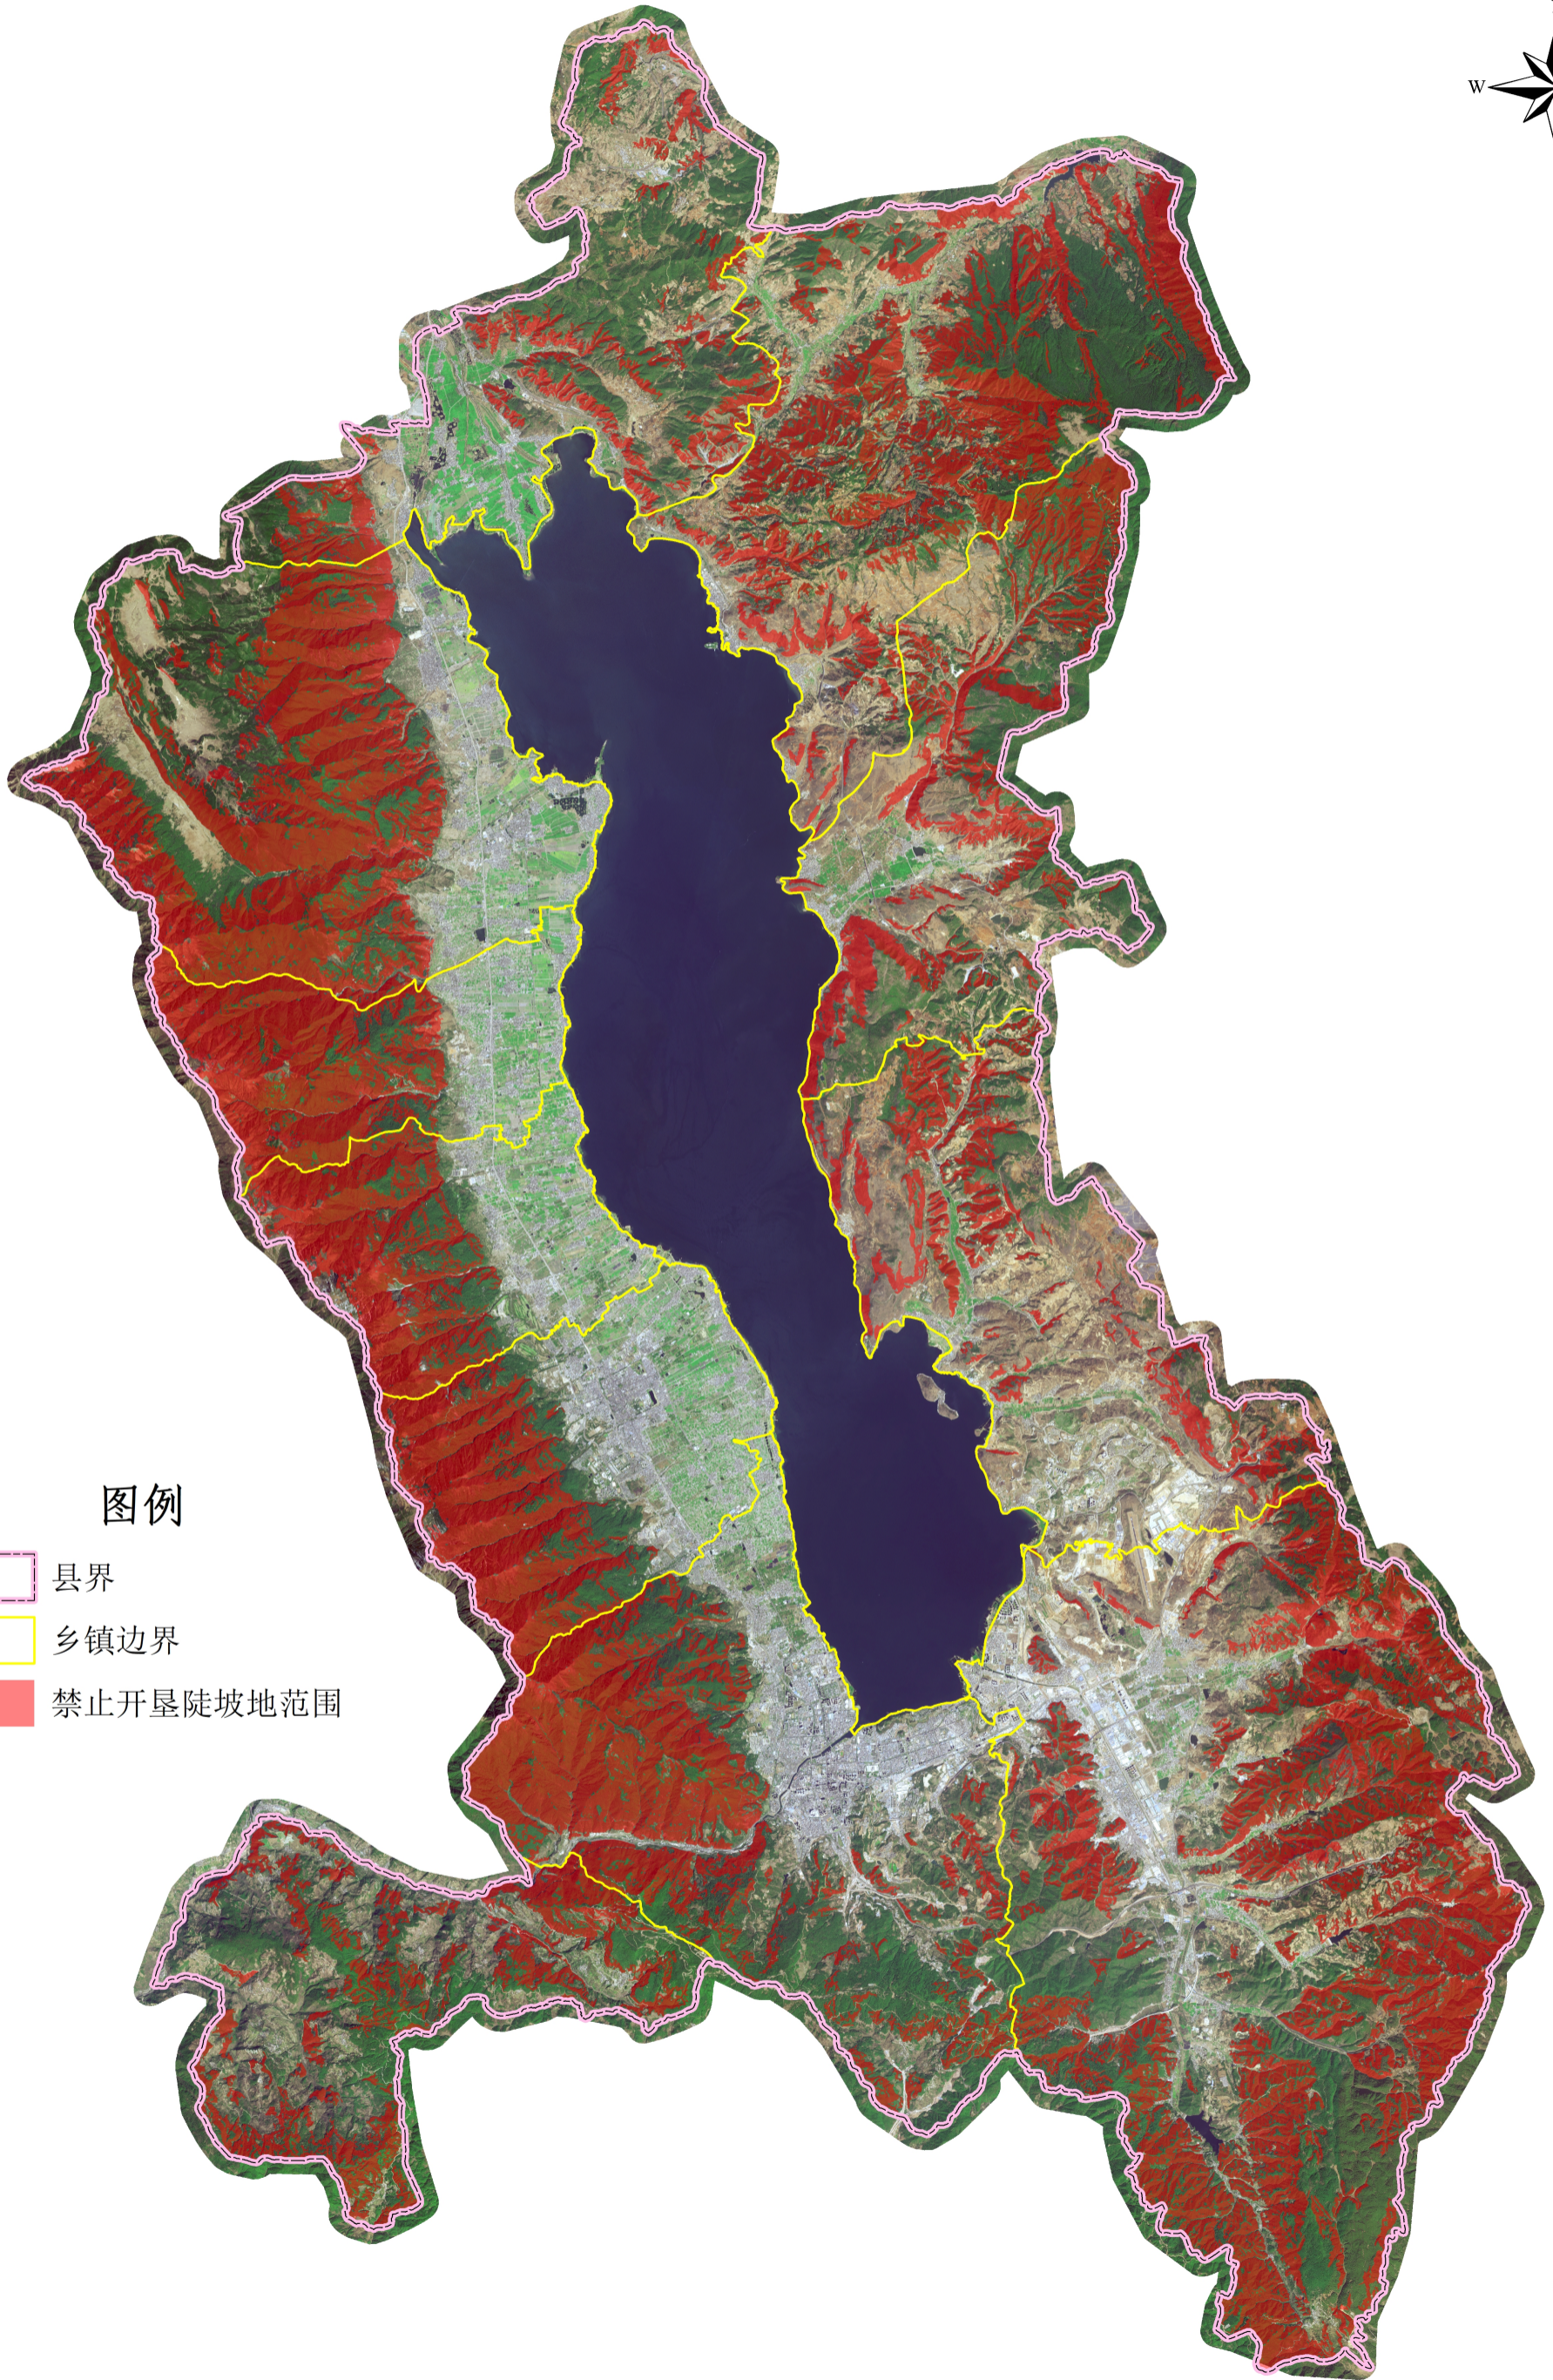

大理市禁止开垦陡坡地范围分布图

0 5 10 20 km

图例

-  县界
-  乡镇边界
-  禁止开垦陡坡地范围